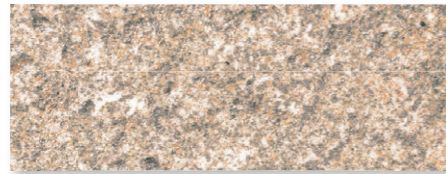

ユーネックス御影バーナー

サンプル

標準色

高温のジェットバーナーで焼いた御影石の表面加工仕上。独特の凹凸模様が特長。

UW-527

UW-574

UW-138

UW-624