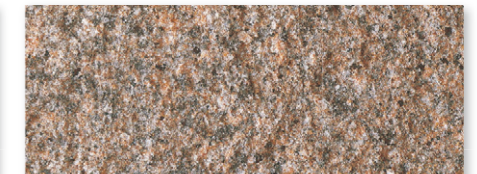

ユーネックス御影バーナー

サンプル

標準色

高温のジェットバーナーで焼いた御影石の表面加工仕上。独特の凹凸模様が特長。

特注色

ユーネックス御影こたたき

サンプル

標準色

両刃で刻み目を入れた御影石の表面加工仕上。刻み跡の細かい平行線模様が特長。

特注色

ユーネックス御影びしゃん

サンプル

標準色

びしゃん叩きによる御影石の表面加工仕上。荒々しい質感の粗面模様が特長。

特注色

UB-13

ユーネックス御影フラット

サンプル

標準色

柔らかい風合いを持つ、御影石の流れ模様が特長。