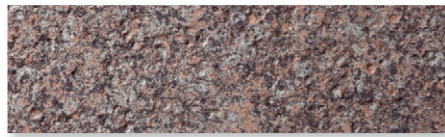

ユーネックス御影バーナー

サンプル

標準色

高温のジェットバーナーで焼いた御影石の表面加工仕上。独特の凹凸模様が特長。

特注色

UW-103

ユーネックス御影こたたき

サンプル

標準色

両刃で刻み目を入れた御影石の表面加工仕上。刻み跡の細かい平行線模様が特長。

特注色

ユーネックス御影びしゃん

サンプル

標準色

びしゃん叩きによる御影石の表面加工仕上。荒々しい質感の粗面模様が特長。

特注色

ユーネックス御影フラット

サンプル

標準色

柔らかい風合いを持つ、御影石の流れ模様が特長。