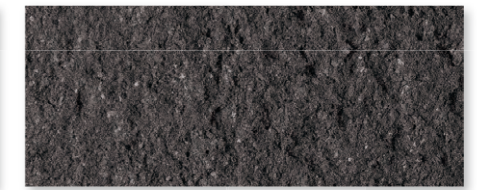

標準色

びしゃん叩きによる御影石の表面加工仕上。荒々しい質感の粗面模様が特長。

UB-14

UB-19

UB-11

UB-12

UB-20

特注色