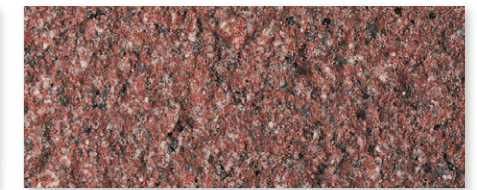

標準色

びしゃん叩きによる御影石の表面加工仕上。荒々しい質感の粗面模様が特長。

UB-14

UB-19

UB-11

UB-12

UB-20

特注色

UB-18

UB-13

UB-15

UB-16

UB-17

ユーネックス御影フラット

サンプル

標準色