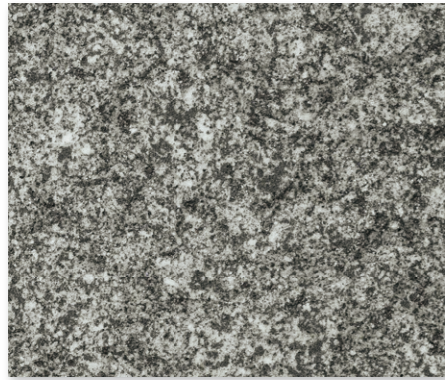

ユーネックス御影バーナー

サンプル

標準色

高温のジェットバーナーで焼いた御影石の表面加工仕上。独特の凹凸模様が特長。

UW-527