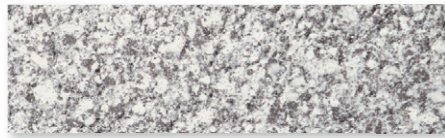

ユーネックス御影バーナー

サンプル

標準色

高温のジェットバーナーで焼いた御影石の表面加工仕上。独特の凹凸模様が特長。

特注色

UW-214

ユーネックス御影こたたき

サンプル

標準色

両刃で刻み目を入れた御影石の表面加工仕上。刻み跡の細かい平行線模様が特長。

特注色

ユーネックス御影びしゃん

サンプル

標準色

びしゃん叩きによる御影石の表面加工仕上。荒々しい質感の粗面模様が特長。

特注色

ユーネックス御影フラット

サンプル

標準色

柔らかい風合いを持つ、御影石の流れ模様が特長。