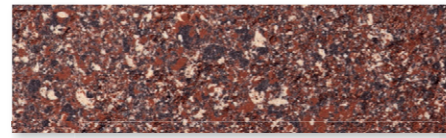

ユーネックス御影バーナー

サンプル

標準色

高温のジェットバーナーで焼いた御影石の表面加工仕上。独特の凹凸模様が特長。

特注色

UW-102

ユーネックス御影こたたき

サンプル

標準色

両刃で刻み目を入れた御影石の表面加工仕上。刻み跡の細かい平行線模様が特長。

特注色

ユーネックス御影びしゃん

サンプル

標準色

びしゃん叩きによる御影石の表面加工仕上。荒々しい質感の粗面模様が特長。

特注色

ユーネックス御影フラット

サンプル

標準色

柔らかい風合いを持つ、御影石の流れ模様が特長。