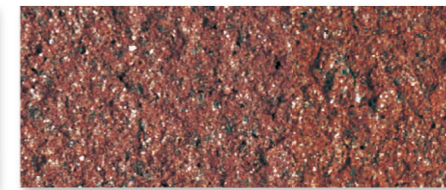

ユーネックス御影バーナー

サンプル

標準色

高温のジェットバーナーで焼いた御影石の表面加工仕上。独特の凹凸模様が特長。

特注色

ユーネックス御影こたたき

サンプル

標準色

両刃で刻み目を入れた御影石の表面加工仕上。刻み跡の細かい平行線模様が特長。

特注色

ユーネックス御影びしゃん

サンプル

標準色

びしゃん叩きによる御影石の表面加工仕上。荒々しい質感の粗面模様が特長。

特注色

UB-16

ユーネックス御影フラット

サンプル

標準色

柔らかい風合いを持つ、御影石の流れ模様が特長。