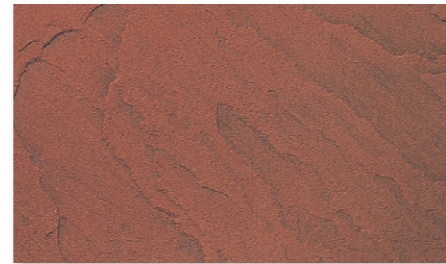

ユーネックス砂岩

サンプル

標準色

砂岩を割り、その割肌面を意匠とした仕上。砂岩の柔らかな風合いと自然な割肌模様が特長。

立体感ある複色仕様 UD-6609

立体感ある複色仕様 UD-1410

立体感ある複色仕様 UD-6567

立体感ある複色仕様 UD-4201

立体感ある複色仕様 UD-1112

特注色

立体感ある複色仕様 UD-3780

単色仕様 US-9

単色仕様 US-68

ユーネックススライム こたたき

サンプル

標準色

両刃で刻み目を入れたライムストーン（石灰岩）の表面加工仕上。刻み跡の細かい平行線模様が特長。

UH-1

UH-2

UH-3

UH-4

UH-5

● 模様注意：サイズの幅×高さの表示において、シートの幅方向（左右）に沿って平行線模様が入っています。割付け時のシートの向きによっては平行線模様が上下方向等になりますので事前にご確認ください。

ユーネックススライムフラット

柔らかい風合いを持つ、御影石の流れ模様が特長。

UF-1-G

UF-2-G

UF-3-G

UF-4-G

UF-5-G