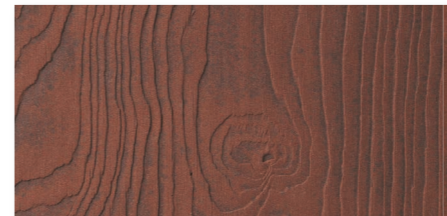

● 模様注意：サイズの幅×高さの表示において、シートの幅方向（左右）に沿って平行線模様が入っています。割付け時のシートの向きによっては平行線模様が上下方向等になりますので事前にご確認ください。

ユーネックススライム

サンプル

標準色

ライムストーン（石灰岩）特有の柔らかい表情。マットでシンプルな肌合いが特長。

UG-3

UG-1

UG-2

UG-4

UG-5

ユーネックス木目

サンプル

標準色

天然の木目模様を表現した仕上がり。落ち着きと温もり感のある表情が特長。

UM-3

UM-1