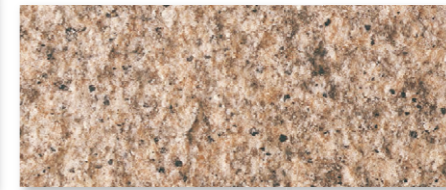

標準色

びしゃん叩きによる御影石の表面加工仕上。荒々しい質感の粗面模様が特長。

UB-14

UB-19

UB-11

UB-12

UB-20

特注色