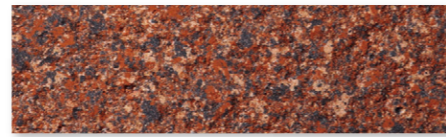

ユーネックス御影バーナー

サンプル

標準色

高温のジェットバーナーで焼いた御影石の表面加工仕上。独特の凹凸模様が特長。

UW-527

UW-574

UW-138

UW-624

特注色

UW-214

UW-101

UW-102

UW-103

UW-104

UW-105

UW-106