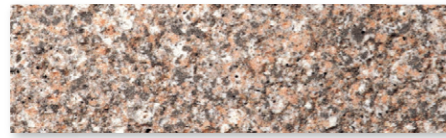

ユーネックス御影バーナー

サンプル

標準色

高温のジェットバーナーで焼いた御影石の表面加工仕上。独特の凹凸模様が特長。

特注色

UW-101

ユーネックス御影こたたき

サンプル

標準色

両刃で刻み目を入れた御影石の表面加工仕上。刻み跡の細かい平行線模様が特長。

特注色

ユーネックス御影びしゃん

サンプル

標準色

びしゃん叩きによる御影石の表面加工仕上。荒々しい質感の粗面模様が特長。

特注色

ユーネックス御影フラット

サンプル

標準色

柔らかい風合いを持つ、御影石の流れ模様が特長。