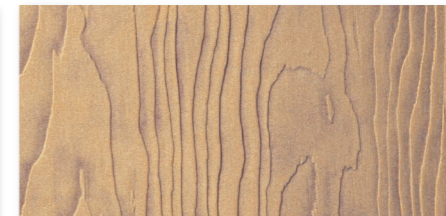

● 模様注意：サイズの幅×高さの表示において、シートの幅方向（左右）に沿って平行線模様が入っています。割付け時のシートの向きによっては平行線模様が上下方向等になりますので事前にご確認ください。

ユーネックススライム

サンプル

標準色

ライムストーン（石灰岩）特有の柔らかい表情。マットでシンプルな肌合いが特長。

UG-3

UG-1

UG-2

UG-4

UG-5

ユーネックス木目

サンプル

標準色

天然の木目模様を表現した仕上がり。落ち着きと温もり感のある表情が特長。

UM-3

UM-1